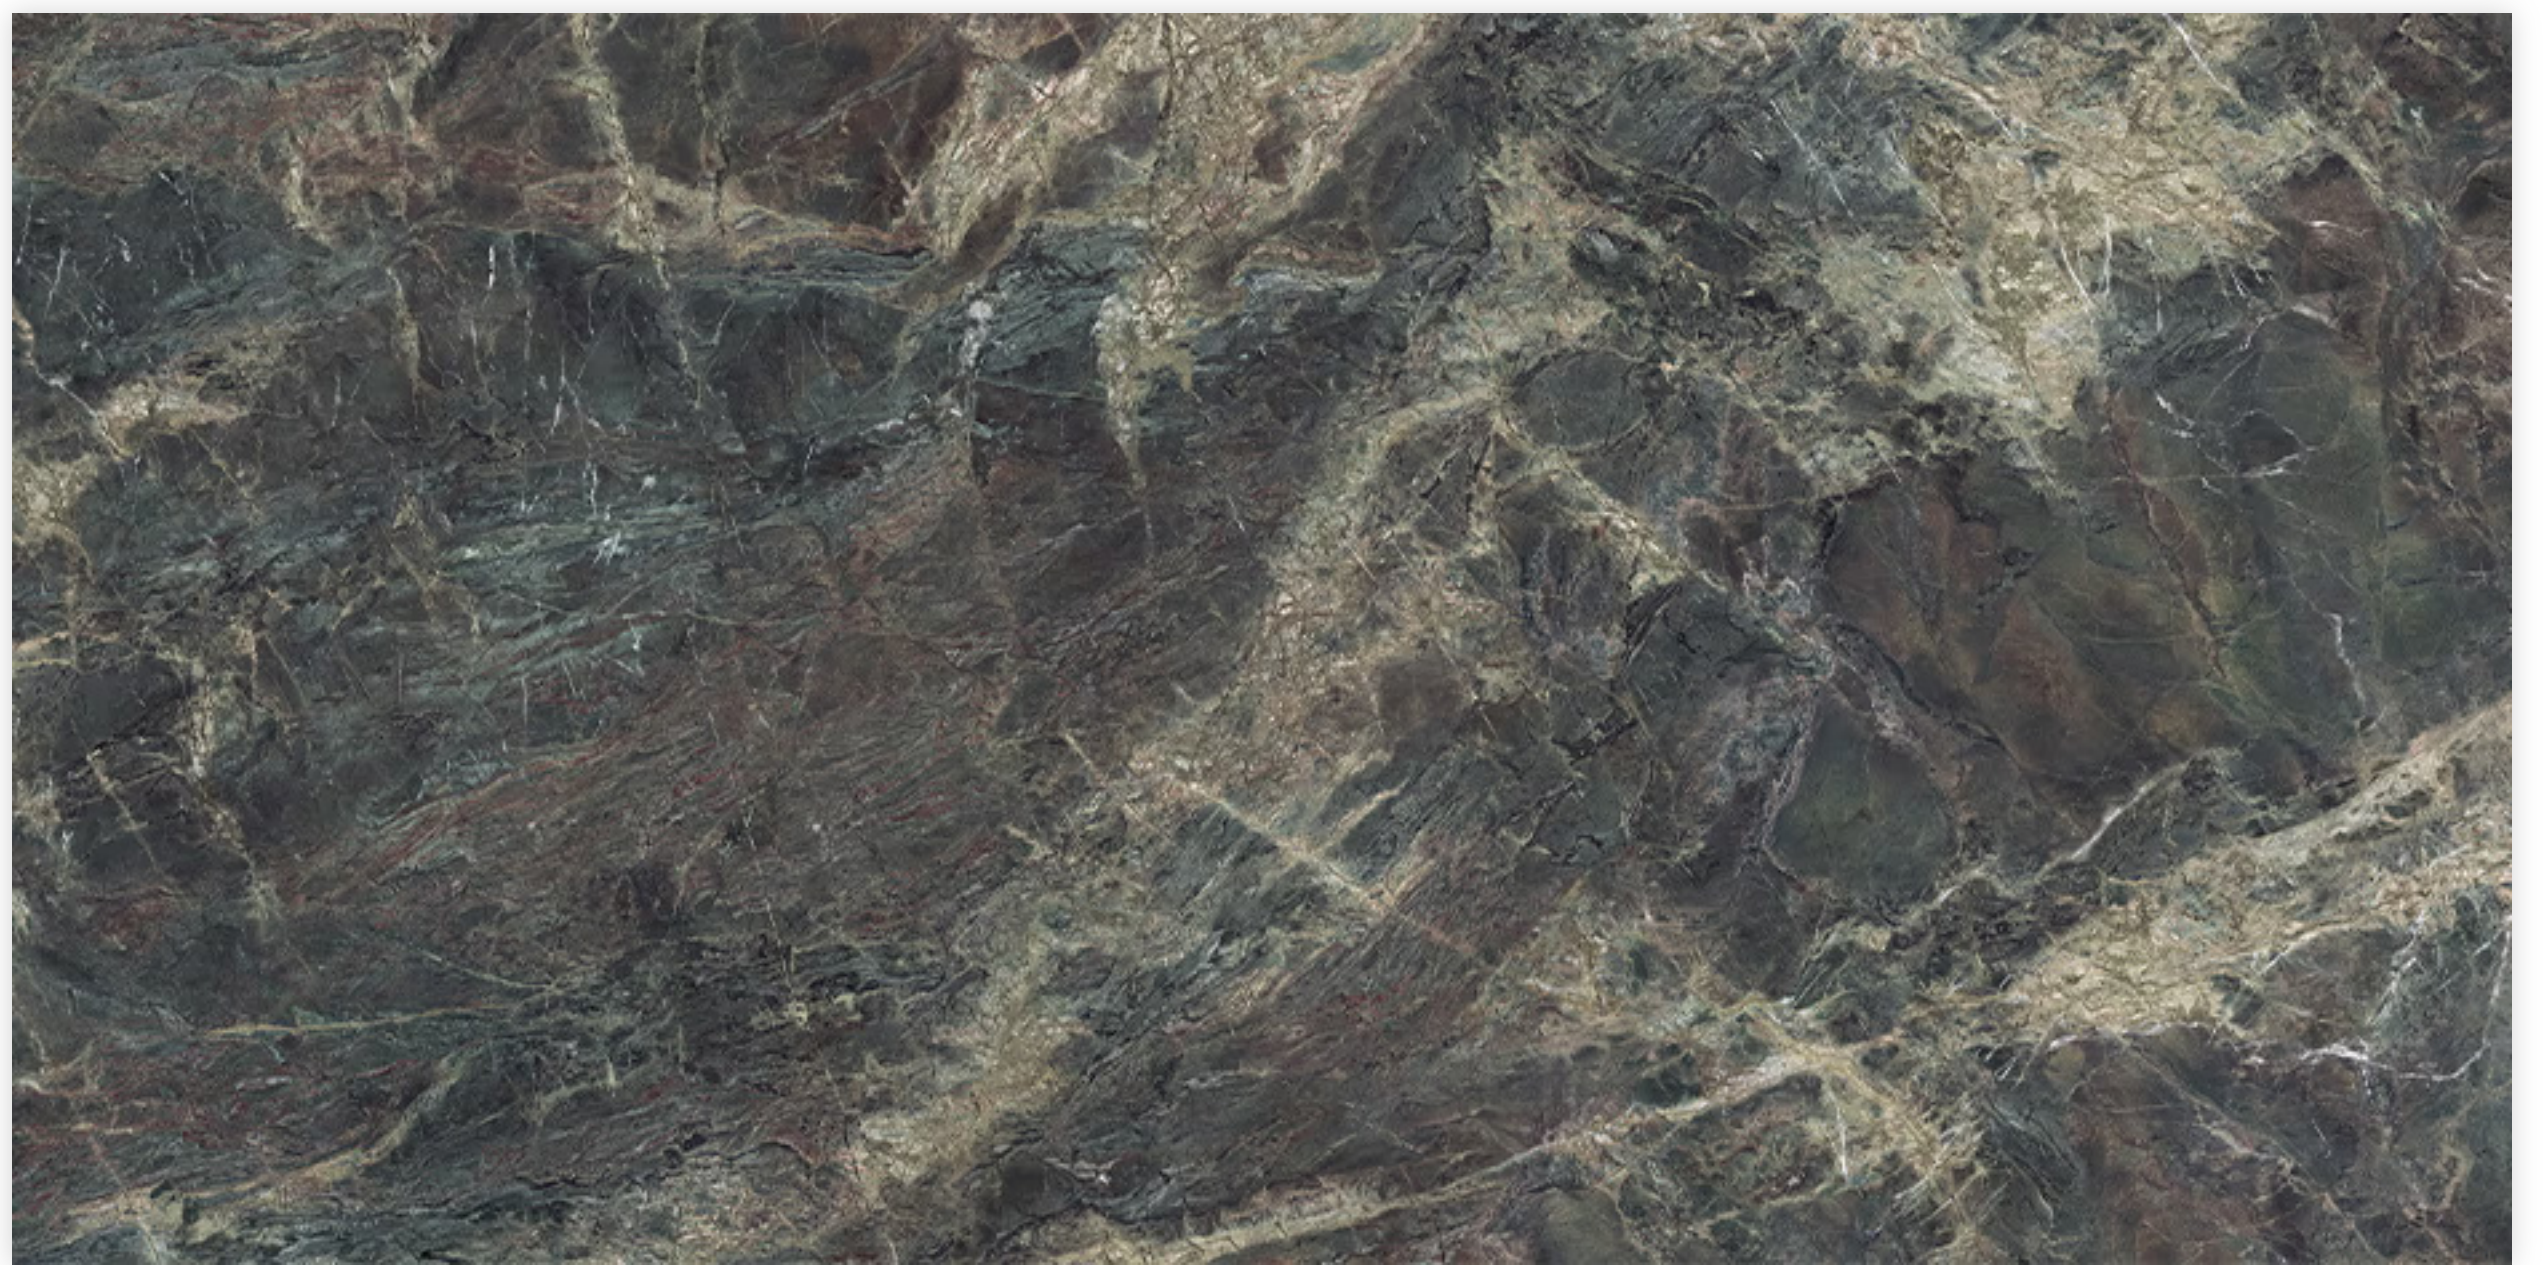

NEOLITH
EXTRAORDINARY SURFACE

e-katalog

ABU DHABI WHITE

AMAZONICO

ARCTIC WHITE

ARENA

ASPEN GRAY

AVORIO

BARRO

BASALT BLACK

BASALT GRAY

BETON

BOHEME

CALACATTA GOLD

CALACATTA LUXE

CALACATTA

PIETRA DI OSSO

PIETRA DI PIOMBO

PULPIS

RETROSTONE

SOFIA CUPRUM

STRATA

SUMMER DALA

SUPER WHITE